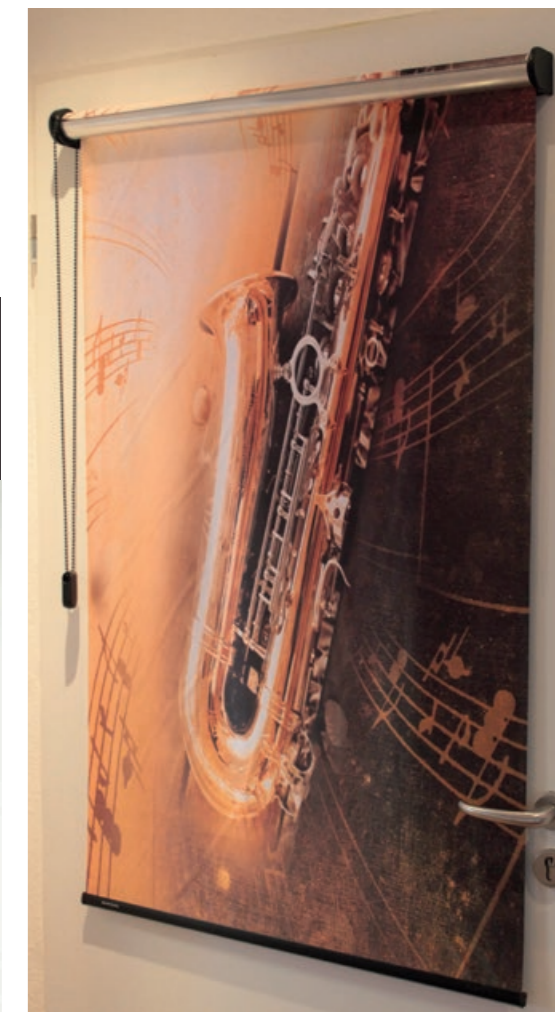

PRESZTÍZS ROLETTÁK SÁVROLÓ TOKBA

Roletta textiljeink választhatók tokozott megoldással, mely védi a textilt az elkoszolódástól.