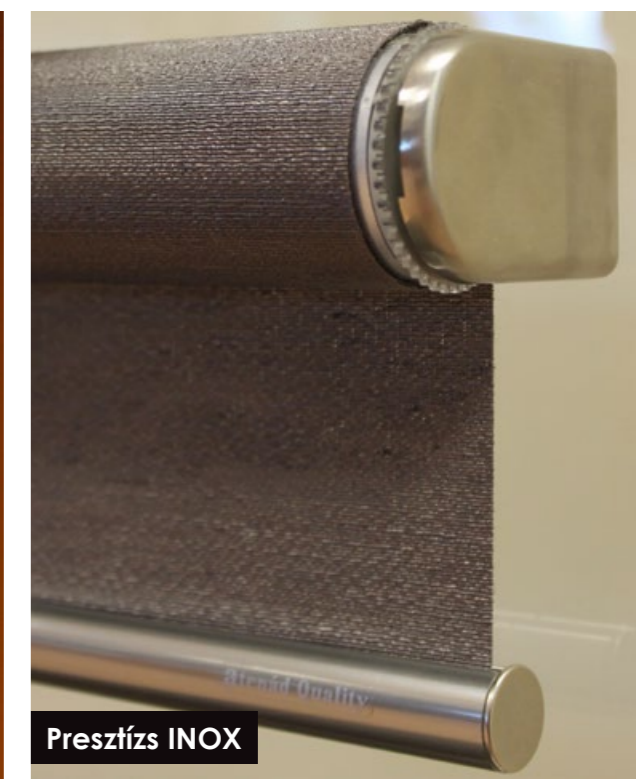

### Presztízs roletta különlegességek

Presztízs Plusz

56 mm-es alumínium tengellyel készülő, nagy teherbírású, könnyen kezelhető szerkezet, nagy felületek árnyékolására is.

Beépítés: mennyezetre vagy oldalfalra

Működtetés: kézi gyöngylánccal vagy motorosan

Maximális méret: 400 cm x 280 cm, 300 cm x 400 cm

Nagy felületek alkalmazása történhet: középső szerkezet rátakarásával vagy lépcsős eltolással

Presztízs INOX